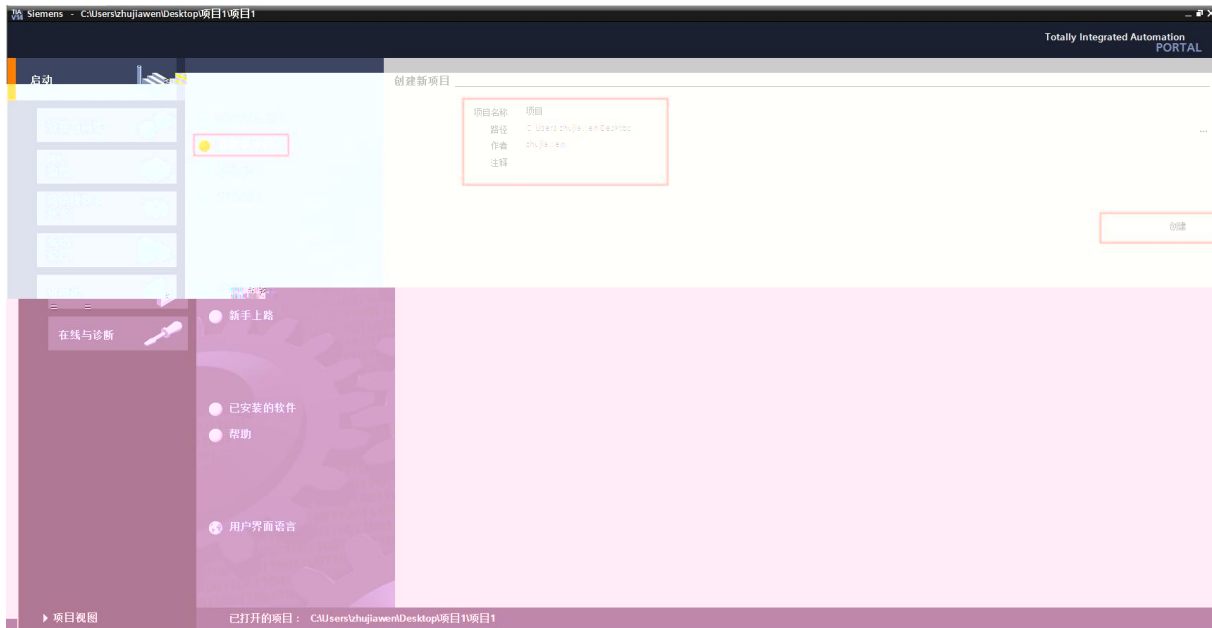

透科自动化

PROFINET JP-PN S7-1500

2023-01-18

2021 1 18

2023 1 18

2.

5.

6.