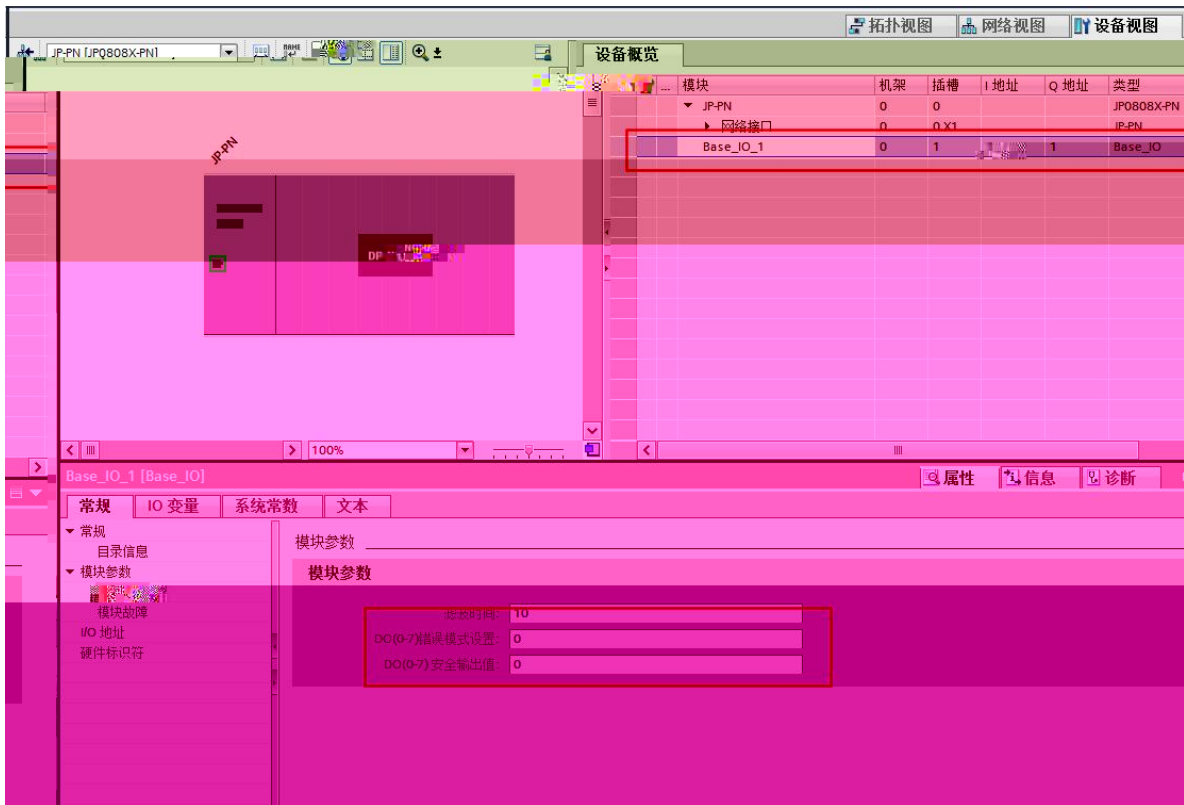

7. PLC_1.PROFINET _1 JP-PN PROFINET