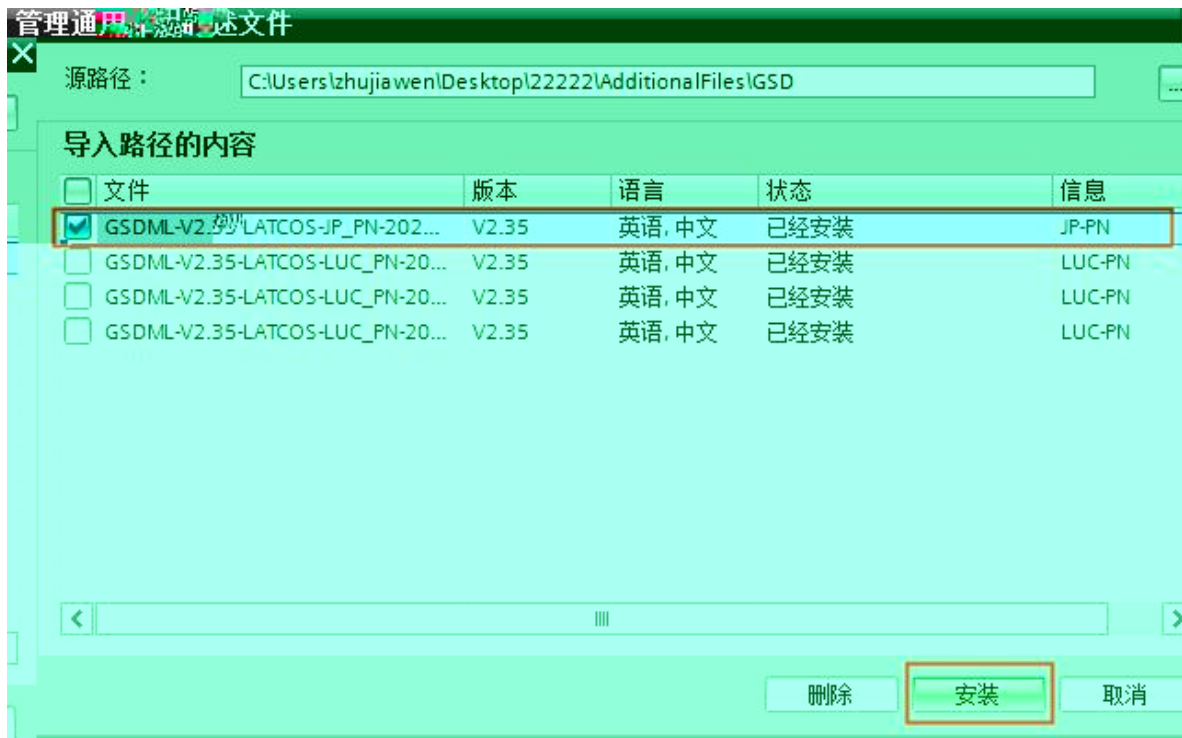

透科自动化

PROFINET JP-PN S7-1500

2023-01-18

2021 1 18

2023 1 18

2.

5.

6.