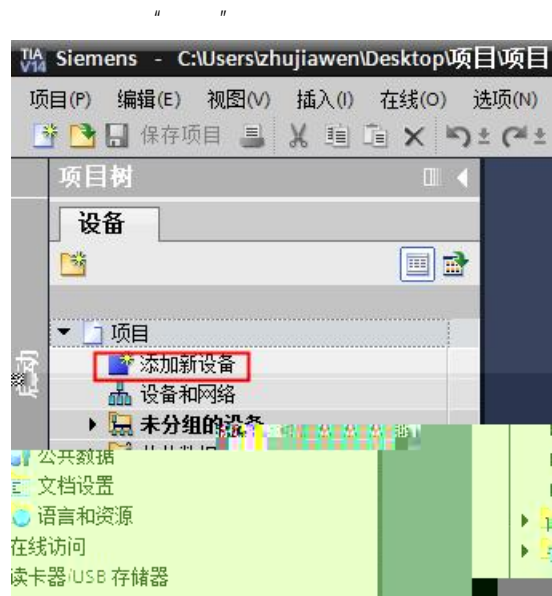

透科自动化

PROFINET JP-PN S7-1500

2023-01-18

2021 1 18

2023 1 18

2.

5.

6.