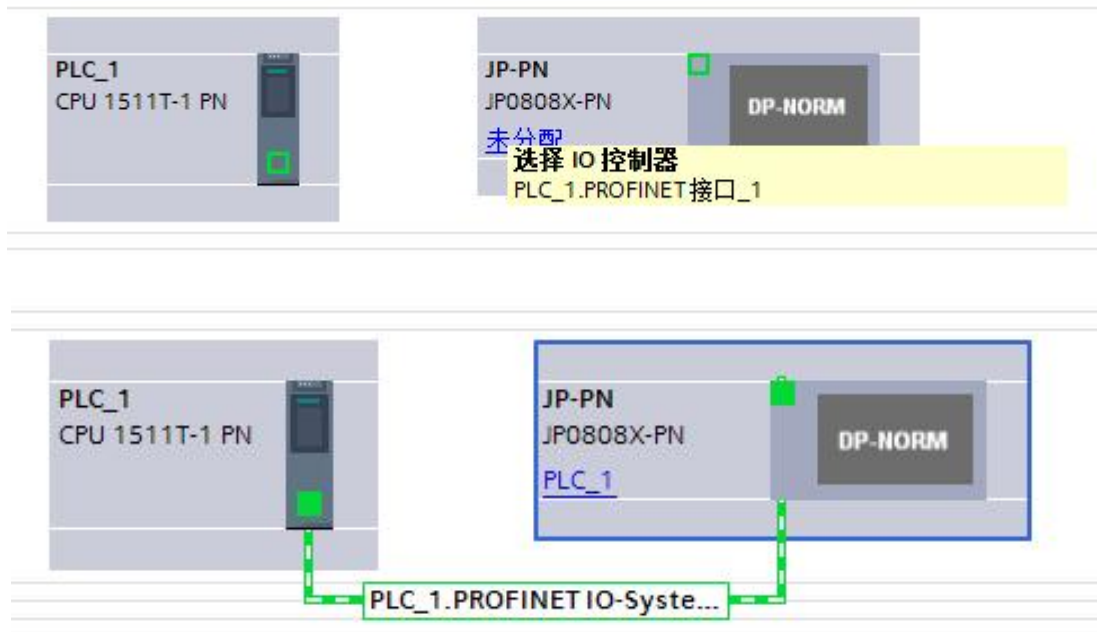

7. PLC_1.PROFINET _1 JP-PN PROFINET