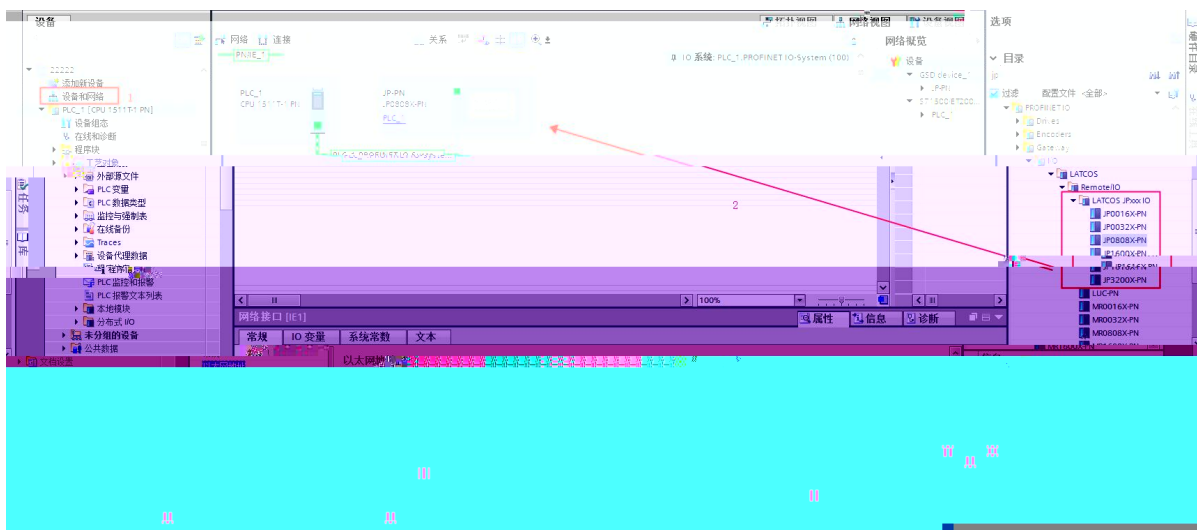

6.

"JP-PN"

IP