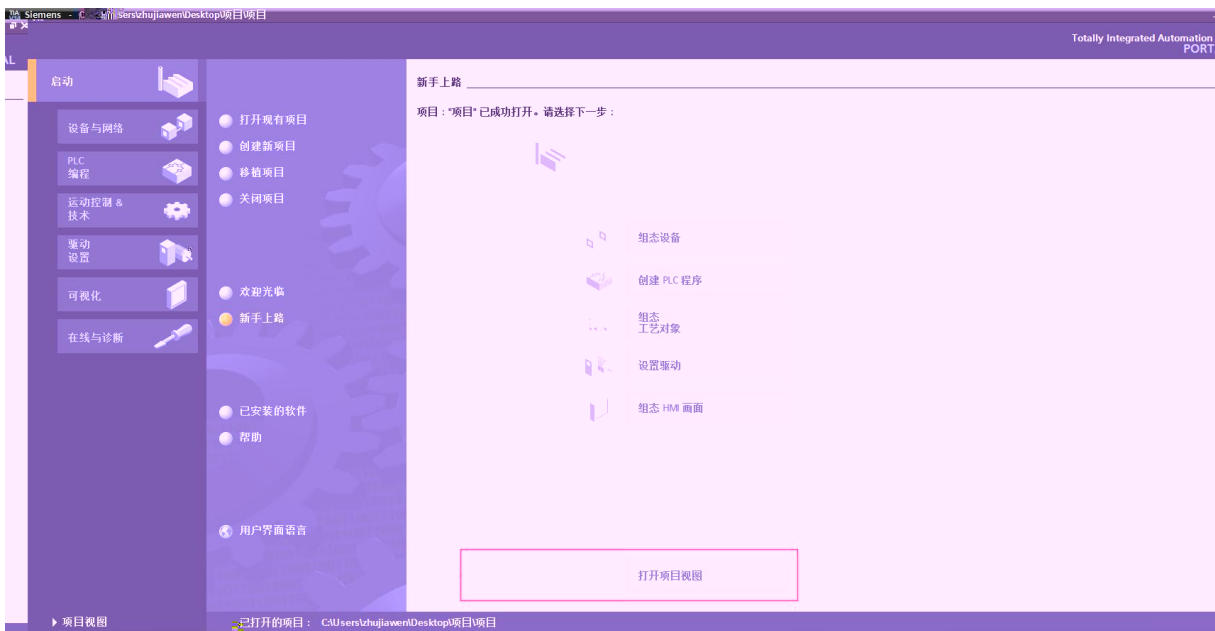

透科自动化

PROFINET JP-PN S7-1500

2023-01-18

2021 1 18

2023 1 18

2.

5.

6.